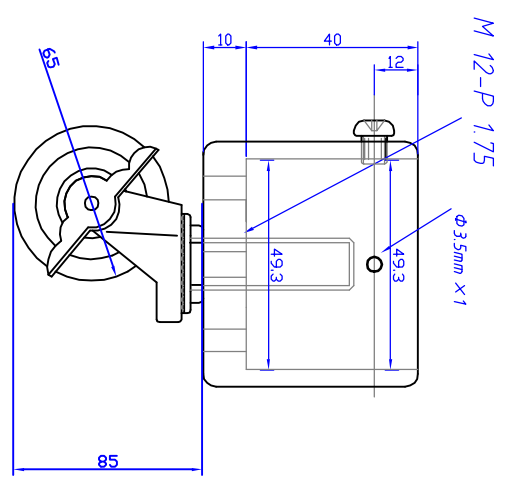

150mm 許容荷重 160Kgf 重量 2250g

100mm 許容荷重 50Kgf 重量 1040g

65mm 許容荷重 30Kgf 重量 550g

FILM NAME	F-999-2004.0824 Auto CAD
DRAWN	14-1C 65-100-150
CHECK	Joint kogyo T. Okano
APPR	
ISSUED	