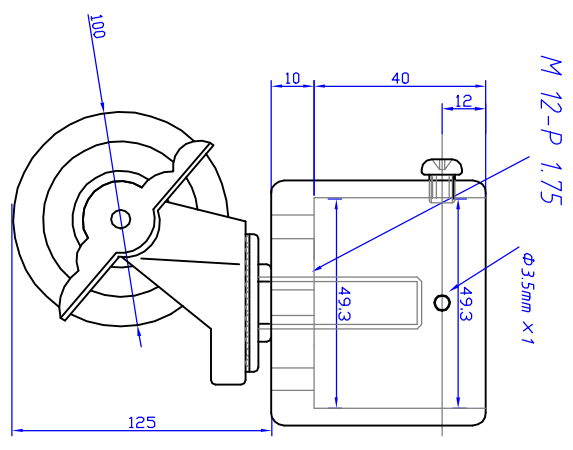

150mm 許容荷重 160Kgf 重量 2250g

100mm 許容荷重 50Kgf 重量 1040g

65mm 許容荷重 30Kgf 重量 550g

FILM NAME	F-999-2004.0824 Auto CAD
DRAWN	14-1C 65-100-150
CHECK	Joint kogyo T. Okano
APPR	
ISSUED	