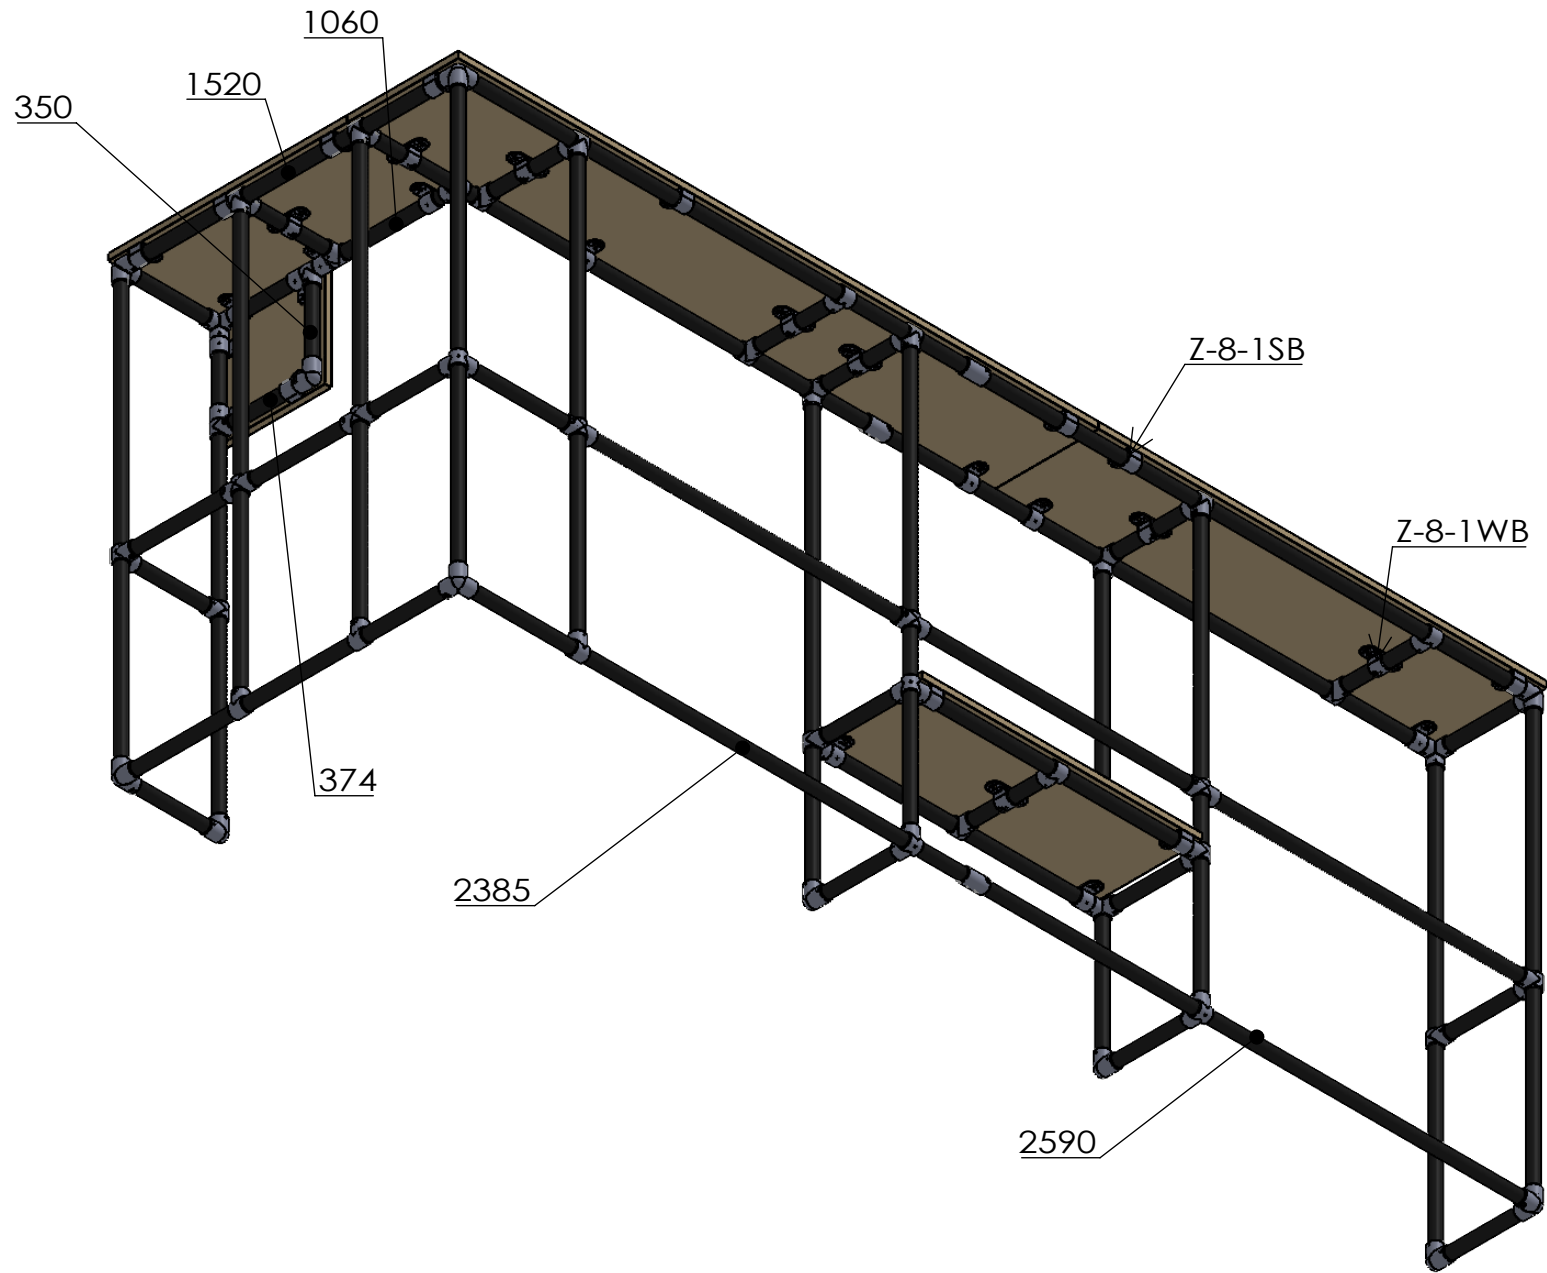

棚板の幅520.厚み30
 使用した型番がZのみの為色分けはなし

作品名	
作業台付きガレージラック	
Z-1-3K	16
Z-2-3X	5
Z-3-2T	15
Z-4-2L	5
Z-5-3Y	8
Z-8-1SB	23
Z-8-1WB	8
Z-12-2R	8
単管パイプ350.374	1
単管パイプ1060	1
単管パイプ500.1300	3
単管パイプ1500.1520	2
単管パイプ2385.2590	3
単管パイプ400	19
単管パイプ2000	12
棚板2100.3000	1
棚板1310.1120.485	1

作品名	
作業台付きガレージラック	
Z-1-3K	16
Z-2-3X	5
Z-3-2T	15
Z-4-2L	5
Z-5-3Y	8
Z-8-1SB	23
Z-8-1WB	8
Z-12-2R	8
単管パイプ350.374	1
単管パイプ1060	1
単管パイプ500.1300	3
単管パイプ1500.1520	2
単管パイプ2385.2590	3
単管パイプ400	19
単管パイプ2000	12
棚板2100.3000	1
棚板1310.1120.485	1