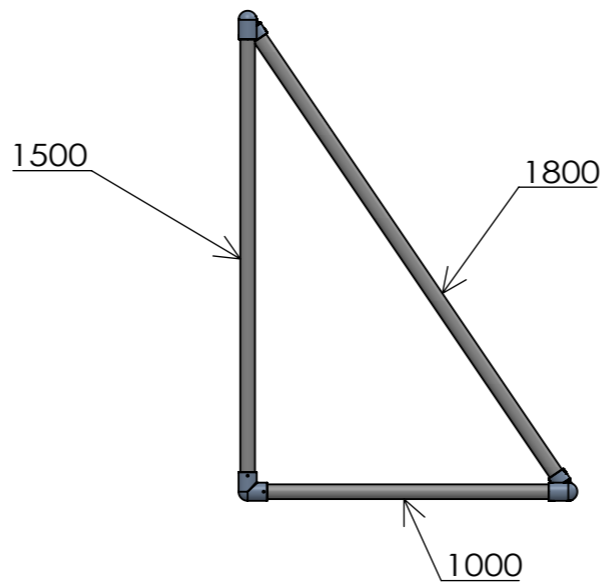

B

B

A

A

Z-1-3KH 使用部分  
片方ずつ使用

- 使用パイプ
1. 1000×2
  2. 1500×2
  3. 1800×2
  4. 2500×2

- 使用金具
1. Z-1-3KH×2
  2. Z-4-2L×6

ご使用の際はネット等をかけご使用ください。