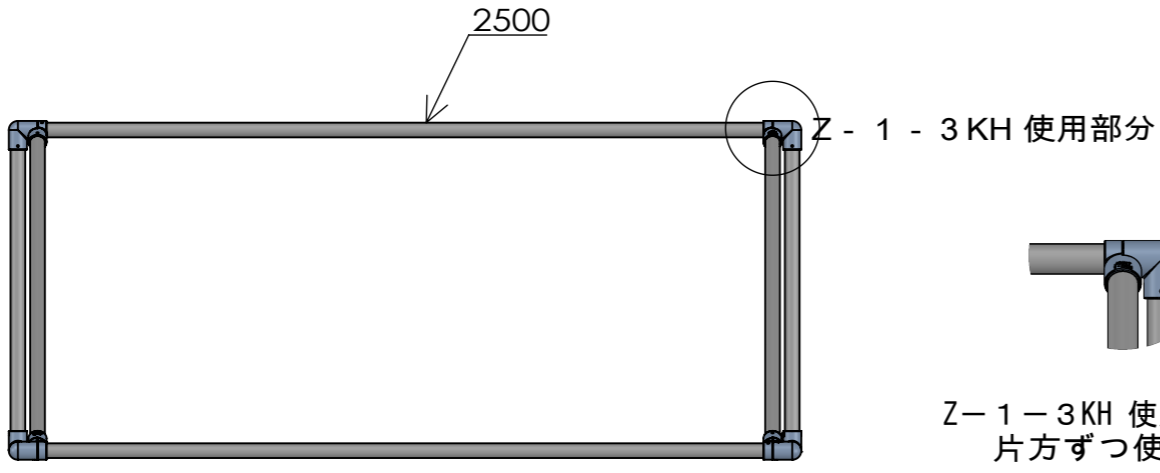

B

B

A

A

Z-1-3KH 使用部分  
片方ずつ使用

- 使用パイプ
1. 1000×2
  2. 1500×2
  3. 1800×2
  4. 2500×2

- 使用金具
1. Z-1-3KH×2
  2. Z-4-2L×6

ご使用の際はネット等をかけご使用ください。