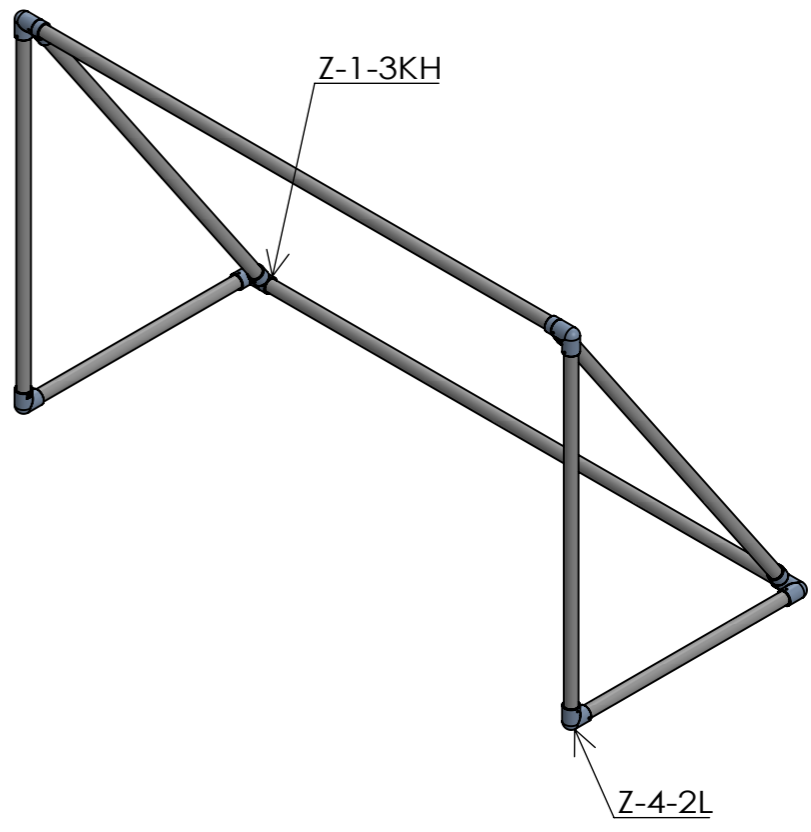

B

B

A

A

Z-1-3KH 使用部分  
片方ずつ使用

- 使用パイプ
1. 1000×2
  2. 1500×2
  3. 1800×2
  4. 2500×2

- 使用金具
1. Z-1-3KH×2
  2. Z-4-2L×6

ご使用の際はネット等をかけご使用ください。