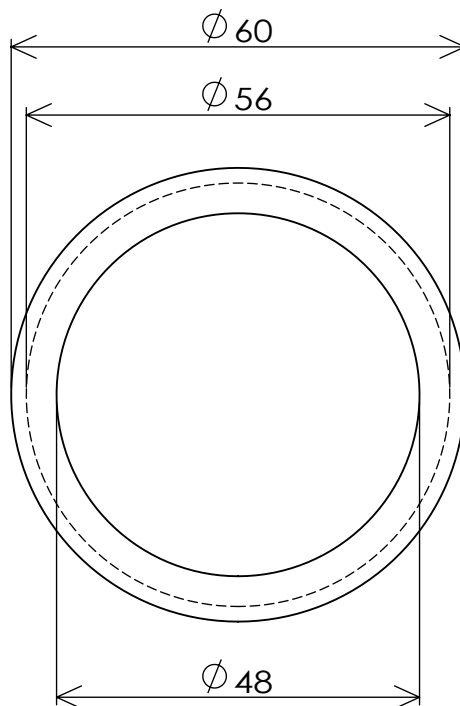

4

3

2

1

断面図 A-A
スケール 1 : 1

材質 黒ゴム
図面上はグレーですが
商品は黒色です

PAPERSIZE:A4

PUBLISHED BY:

(株) ジョイント工業 森 雄樹

PAGE:1/1

PRODUCTNAME:32-WR-48.6

4

3

2

1