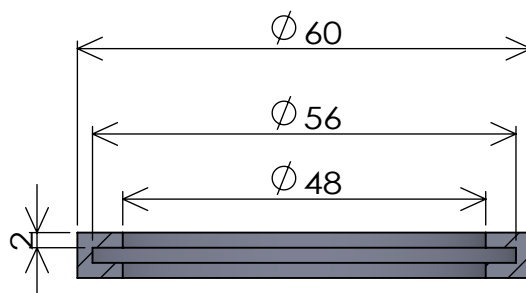

4

3

2

1

断面図 A-A
スケール 1 : 1

材質 黒ゴム
図面上はグレーですが
商品は黒色です

PAPERSIZE:A4

PUBLISHED BY: