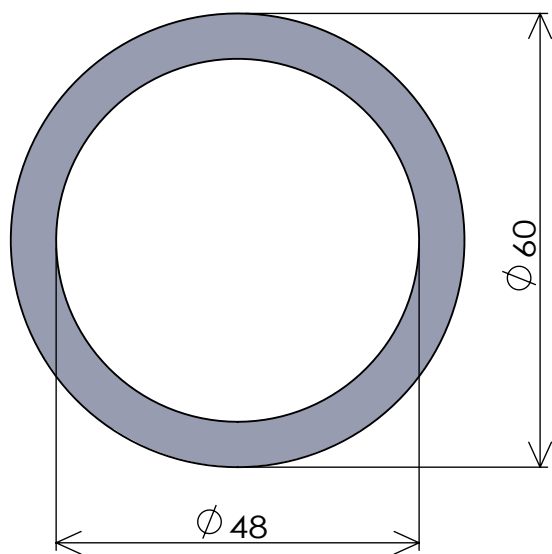

4

3

2

1

断面図 A-A
スケール 1 : 1

材質 黒ゴム
図面上はグレーですが
商品は黒色です

PAPERSIZE:A4

PUBLISHED BY:

(株) ジョイント工業 森 雄樹

PAGE:1/1

PRODUCTNAME:32-WR-48.6

4

3

2

1