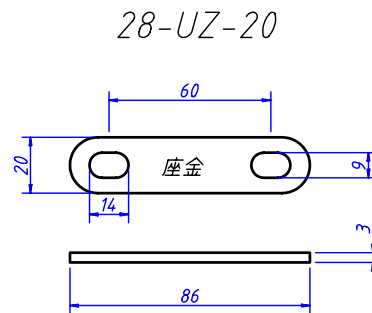

座金 (鉄)

28-UZ-20

28-UZ-40

28-UZ-80

電気鍍金仕上げ

溶融亜鉛鍍金仕上げ

溶融亜鉛鍍金仕上げ