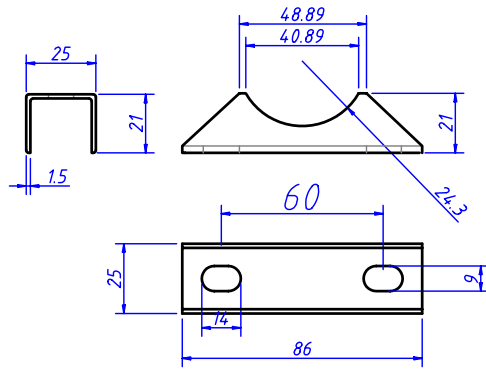

台座・座金 ステンレス製生地 (SUS304)

28S-UY

28S-UZ-20

28S-UZ-40

28S-UZ-80

台座ダクタイル (FCD-450)

28-UY

FCD-450