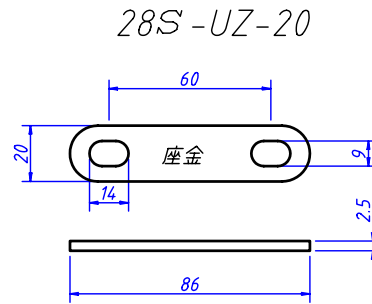

台座・座金 ステンレス製生地 (SUS304)

28S-UY

28S-UZ-20

28S-UZ-40

28S-UZ-80

台座ダクタイル (FCD-450)

28-UY

FCD-450