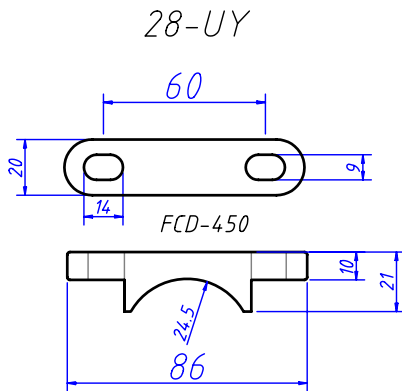

台座・座金 ステンレス製生地 (SUS304)

28S-UY

28S-UZ-20

28S-UZ-40

28S-UZ-80

台座ダクタイル (FCD-450)

28-UY

FCD-450