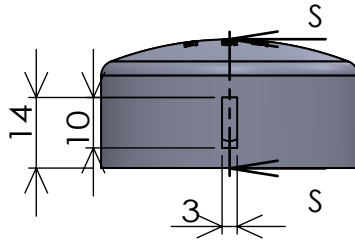

Ø51

型番刻印あり

JOINT
11-1C 48.6
ステンレス

R65.7

25.5

板バネ部にて単管固定

S

14

10

3

S

17

Ø49

断面図 S-S
スケール 1 : 1.5

Ø51

Ø49