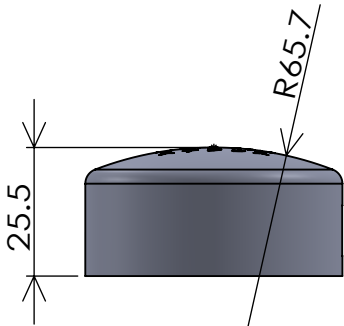

Ø51

型番刻印あり

JOINT
11-1C 48.6
ステンレス

R65.7

25.5

板バネ部にて単管固定

S

14

10

3

S

17

Ø49

断面図 S-S
スケール 1 : 1.5

Ø51

Ø49