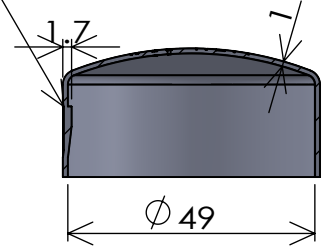

Ø51

型番刻印あり

JOINT
11-1C 48.6
ステンレス

R65.7

25.5

板バネ部にて単管固定

S

14

10

3

S

17

Ø49

断面図 S-S
スケール 1 : 1.5

Ø51

Ø49