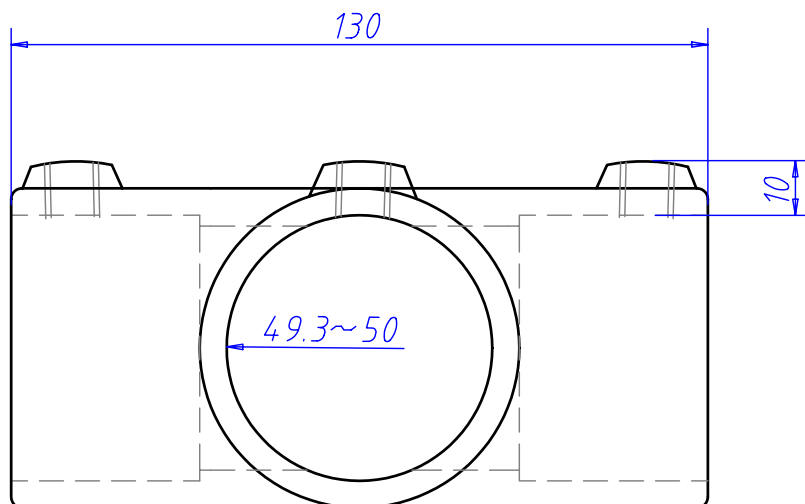

8mm六角レンチ仕様

PF3/8 inch 19yama クボミ先ホーローセット使用

パイプ4方出1箇所貫通

重量 810g

JAN 4562182300300

FILM NAME	F-999-2011128 Auto CAD
DRAWN CHECK APPR ISSUED	S-2-3X SET SCREW COUP joint kogyo T.okano