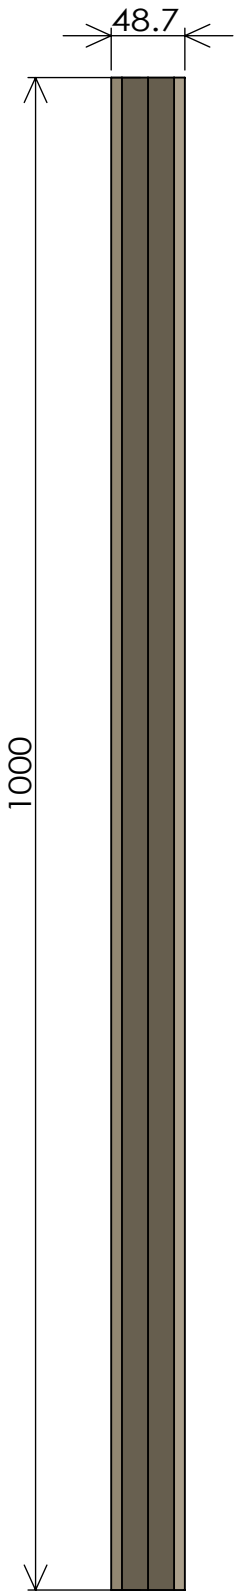

4

3

2

1

F

F

E

E

D

D

C

C

B

B

A

A

製品イメージ

断面図

PAPERSIZE:A4

PUBLISHED BY:
 (株) ジョイント工業 森 雄樹

PAGE:1/1

PRODUCTNAME:EZW-1000

4

3