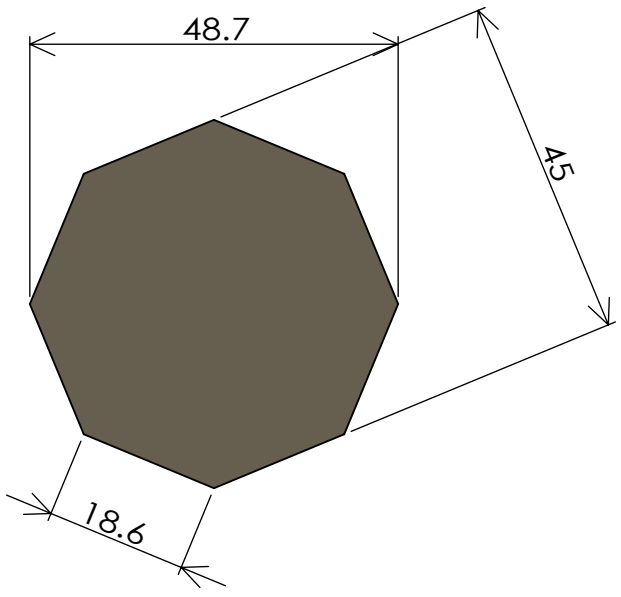

製品イメージ

断面図

PAPERSIZE:A4

PUBLISHED BY:
 (株) ジョイント工業 森 雄樹

PAGE:1/1

PRODUCTNAME:EZW-1000

4

3