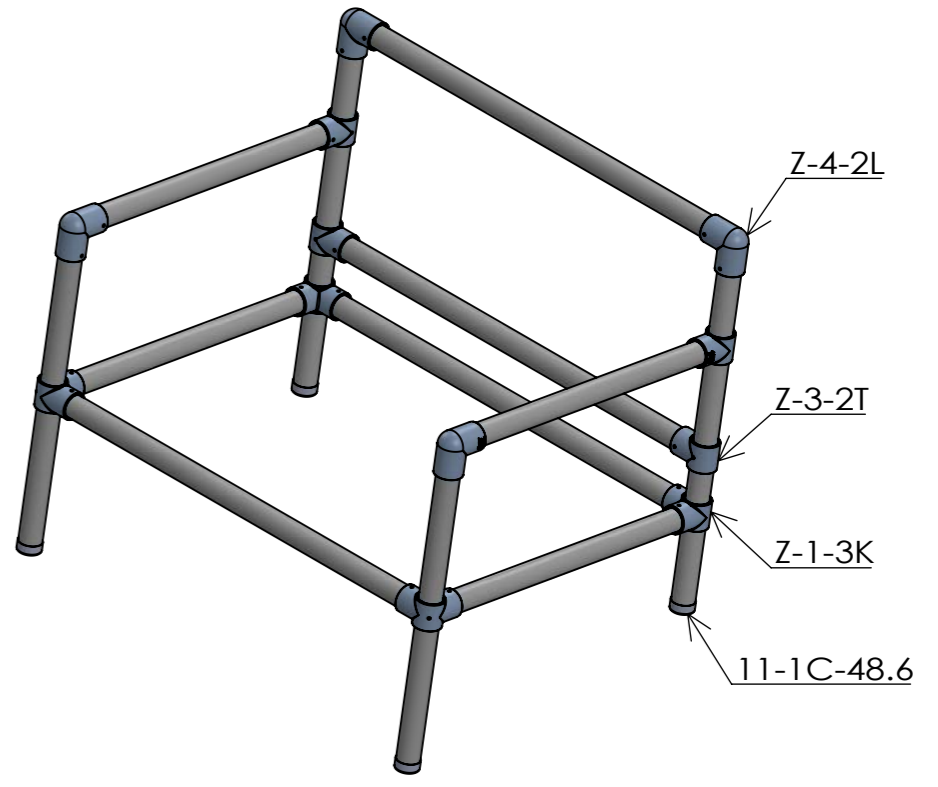

D

C

B

A

使用パイプ

- 1. 600×6
- 2. 800×2
- 3. 1000×4

- 4. 黒ロープ20M×2

使用金具