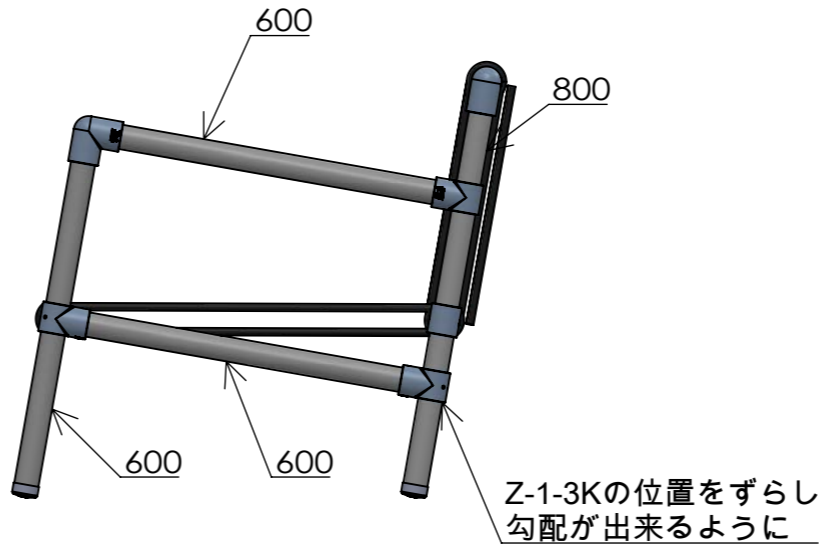

D

C

B

A

使用パイプ

- 1. 600×6
- 2. 800×2
- 3. 1000×4

- 4. 黒ロープ20M×2

使用金具

- 1. Z-1-3K×4
- 2. Z-3-2T×4
- 3. Z-4-2-L×4
- 4. 11-1C-48.6×4

注意点

組み方により歪み等が発生する場合がございますので、
確認を行いながら安全にご使用いただけるよう施工してください。

あくまで参考程度の寸法の為実際の使用用途に合わせて
お客様の方で安全に考慮した設計施工を行ってください。

© 2024 joint-kogyo Inc.

画像の無断利用・無断転載禁止