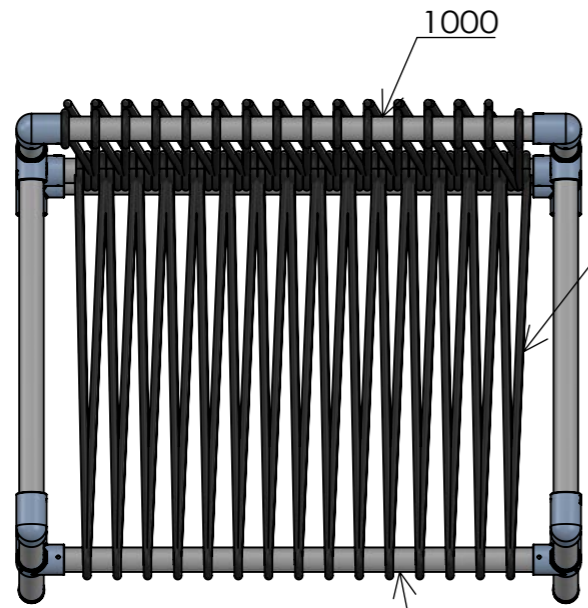

D

C

B

A

使用パイプ

- 1. 600×6
- 2. 800×2
- 3. 1000×4

- 4. 黒ロープ20M×2

使用金具

- 1. Z-1-3K×4
- 2. Z-3-2T×4
- 3. Z-4-2-L×4
- 4. 11-1C-48.6×4

注意点

組み方により歪み等が発生する場合がございますので、
確認を行いながら安全にご使用いただけるよう施工してください。

あくまで参考程度の寸法の為実際の使用用途に合わせて
お客様の方で安全に考慮した設計施工を行ってください。

© 2024 joint-kogyo Inc.

画像の無断利用・無断転載禁止