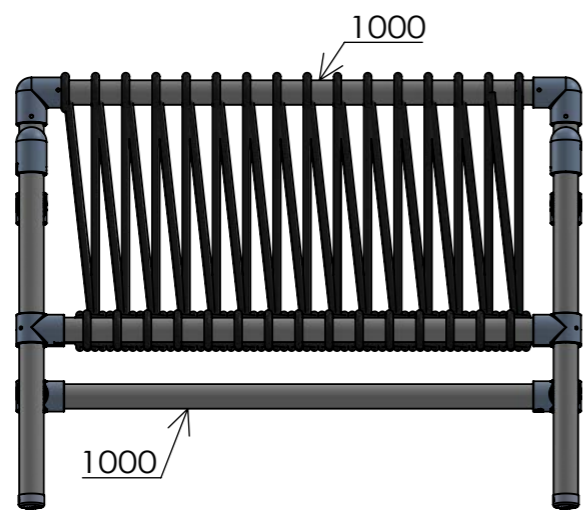

D

C

B

A

使用パイプ

- 1. 600×6
- 2. 800×2
- 3. 1000×4

- 4. 黒ロープ20M×2

使用金具

- 1. Z-1-3K×4
- 2. Z-3-2T×4
- 3. Z-4-2-L×4
- 4. 11-1C-48.6×4

注意点

組み方により歪み等が発生する場合がございますので、
確認を行いながら安全にご使用いただけるよう施工してください。

あくまで参考程度の寸法の為実際の使用用途に合わせて
お客様の方で安全に考慮した設計施工を行ってください。

© 2024 joint-kogyo Inc.

画像の無断利用・無断転載禁止